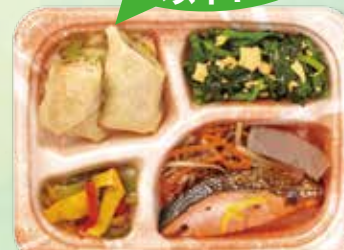

おかず大盛りご飯1食 **530円** (税込)

プラス100円 サラダが付けられます!

満菜弁当 冷蔵
ボリューム弁当

*厚生労働省が推進する健康日本21より、1日の野菜目標摂取量(350g)を元に算出。(生野菜換算)

【メニューの一例】 毎日日替わりで、A B 2種類のメニューからお選びいただけます。(毎日献立内容は変わります。)

A 韓国風チキンの
チーズソース

B シーフード
シチュー

毎日2種から選べるバラエティ豊かな日替わり健康弁当

おかず1食 **450円** (税込)

おかずご飯1食 **500円** (税込)

おかず大盛りご飯1食 **530円** (税込)

2種から選べる!
なごやか弁当 冷蔵
バランス弁当

電子レンジで温めてお召し上がりください

温め目安

500wレンジで約2分半

ワンポイント

ご飯と一緒に温めれば約3分で効率UP!

温めて食べれば
さらに美味しい!

食塩相当量
平均2.0g以下!

さけの柚子胡椒焼き
(毎日献立内容は変わります。)

塩分やカロリーを考えたヘルシーな日替わり健康弁当

栄養価(平均)

エネルギー	524kcal
たんぱく質	21.7g
脂質	15.7g
炭水化物	78.0g
食塩相当量	2.0g以下

おかず1食 **430円** (税込)

おかずごはん1食 **480円** (税込)

管理栄養士が考えた
すこやか弁当 冷蔵
ヘルシー弁当

満菜弁当 ボリューム弁当

翌日の22時まで長持ち!
夜勤や早朝出勤にも!
食べられなければ、夕食や次の日の昼食でもOK!
冷蔵庫に入れておけば、お届け日翌日22時までお召し上がり頂けます。
(毎日献立内容は変わります。)

1日の1/3以上の野菜*を使用!!

かつ多品目(10品以上)の食材を使用!
*厚生労働省が推進する健康日本21より、1日の野菜目標摂取量(350g)を元に算出。(生野菜換算)