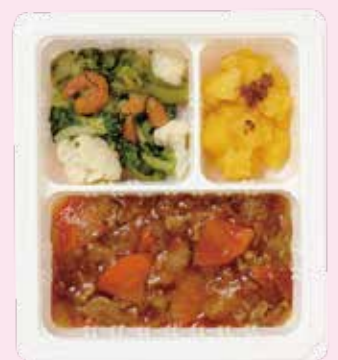

かに入り
クリームコロッケの
デミグラスソース

たら照り煮

鶏肉の
クリーム煮

豚肉の
トマトソース

からすがれのいの
あんかけ

豚肉の和風カレー

新商品 登場!

やわらか食

冷凍食

まとめて6食お届け!
全国配送商品

便利な自社配送なら
1セットから
送料無料
(東京・埼玉・神奈川・千葉(一部))
★宅配便エリアは2セット
同時購入で送料無料
★代引き手数料も無料

《盛付例》豚肉のトマトソース

噛む力が弱い方向けに食べやすく調理に工夫を凝らしたお食事セットです。
お客様のご要望にお応えして4食→「6食セット」に変更しました!

外装サイズ | 容器:縦18cm×横16cm×高さ4cm 外箱:縦19cm×横32cm×高さ13cm