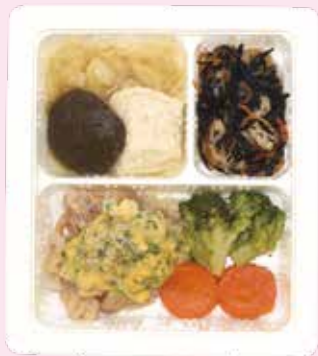

鶏肉の
マヨネーズソース