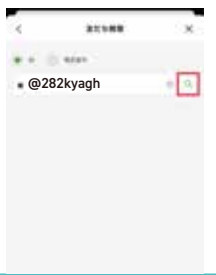

URLが表示
されましたら
クリック
します

3

トーク☺
を押します

4

追加👤を
押します

ID検索の方法

1

最下段の
「ホーム」ボタンを
押します

2

右上の人間の
マーク👤を
押します

3

右下の検索
ボタンQ
を押します

4

IDを入力し右端の
虫眼鏡を押します

5

「健康宅配」が表示
されましたら追加ボ
タンを押します